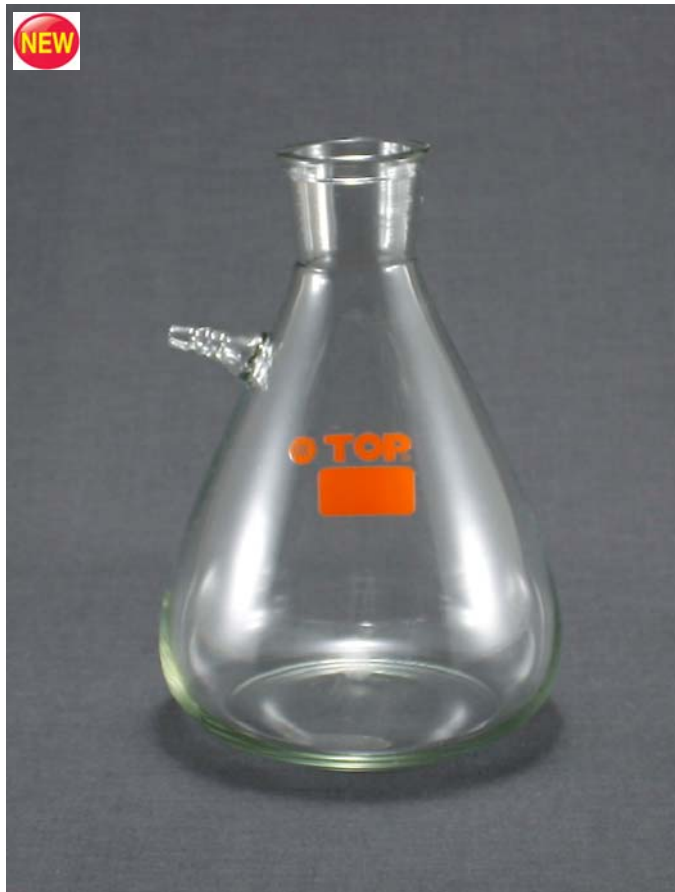

2016年10月初旬 販売予定 !!

新発売 “TOP吸引瓶 引出し口”

並ガラス (TOP製)

平素は格別のご高配を賜り厚く御礼申し上げます。
長らくの間お待たせしておりました“TOP吸引瓶”を新しいスタイルにて
販売する運びとなりました。何卒、ご最良の程 宜しく御礼申し上げます。

吸引瓶 引出し口

コード	容量(L)	上口内径(mm)	ゴム管外径(mm)	価格
9991 -01	3	約50	約11	¥ 14,000
-02	5	約56	約13	¥ 18,500
-03	10	約66	約15	¥ 39,000

※ゴム管外径は手製の為、多少誤差があります。

★従来品 TOP Cat.No 1200
吸引瓶 引出し口 並質
(100ml~1L)

好評発売中 !!

詳細は、各営業担当までお問合せ下さい。

TOP ブランド ガラス商品製造販売
理化学研究器具機器 総合 商 社

株式会社 相互理化学硝子製作所

URL <http://www.topsrg.co.jp>

本 社 TEL 075-313-9181 FAX 075-313-9186
大阪営業所 TEL 06-6352-5531 FAX 06-6352-7414