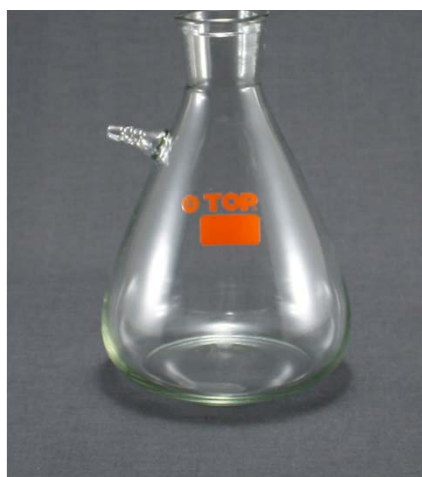

7824 吸引瓶引出式 硬質 代替商品

(TOPNEWS 2020年4月号)

品名 吸引ろ過瓶ゴム管止め用

コード	型式	上口適合ゴム栓	枝外径
15001-008	5L	NO.18	約φ11
15001-009	10L	NO.21	約φ11

標準価格(税別)

7824-002 吸引瓶引出式 硬質 代替商品

(TOPNEWS 2020年4月号)

品名	TOP吸引瓶引出し口
コード	9991-003
型式	10L
仕様	上口内径: 約 ϕ 66mm 枝外径: 約 ϕ 15mm